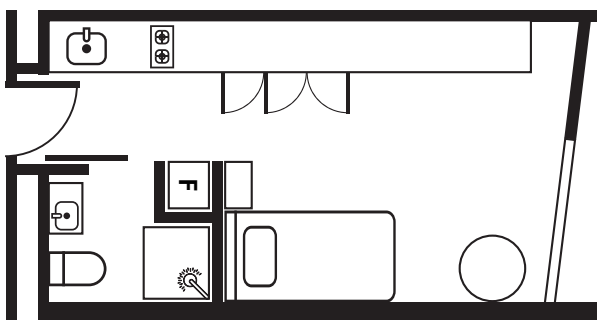

 每周 280 澳元以上

Residential Village

社交热络、支持细致和乐趣无穷——荟萃校内住宿最棒的丰富体验。你的私人房间自带齐全的日常起居设施。三五好友相聚欢叙，是这里最大的亮点。还设有公共厨房、用餐区和社交休息室。

 每周 230 澳元以上

MRS 设施

上述两个宿舍区均配备以下设施：

房内设施

- 单人床
- 书桌
- 椅子和书架
- 电话
- 高速互联网
- 衣柜和抽屉
- 暖气和风扇
- 晾衣架

公共设施

- 音乐室
- 乒乓球桌
- 台球桌
- 电视放映室
- 蔬果园
- 公共洗衣房

MRS 楼层平面布局示例

请即申请校内住宿

monash.edu/accommodation

8 月开放申请下一年的 MRS 住宿名额，数量有限，订完即止。

尽早申请 MRS 宿舍，先到先安排。

想参观校内宿舍吗？