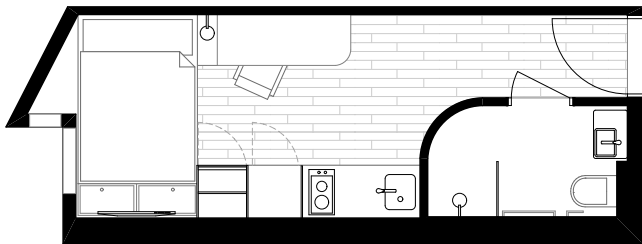

Journal Student Living

2019 年开放

Journal 可为学生提供最地道、最独具特色的墨尔本生活体验，环境安全、支持全面、社交氛围浓厚。Journal 坐落在市中心，位置优越，将于 2019 年开业，提供时尚的单间套房和多人间公寓，均设有厨房和私人浴室。学生可以享受充裕的室内外公共空间，另外我们还提供丰富的社区生活体验项目，让学生熟悉彼此和墨尔本这座城市。

单人间或多人间

全天候接待前台

自带咖啡馆

露天花园

屋顶露台

娱乐区

公共休息室和厨房

电影院

健身房和洗衣房

高速互联网

journalstudentliving.com.au

每周 329-469 澳元

+61 3 9001 0675

通过电邮预约参观：
info@journalstudentliving.com.au

标准单间套房